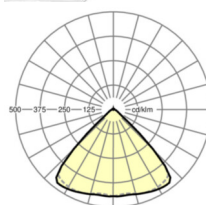

CARACTÉRISTIQUES

Numéro de commande	18610404100
Numéro EAN	4020863325894
Tarif des douanes	94051190
Marque de certification	IP 64, Classe d'isolation I, ENEC10 VDE, F, D, HACCP DIN10500/Food/IFS-pertinence liée à l'application/BRC, Intérieur, CE
Degré de résistance aux chocs IK	IK03 (-20°C bis 25°C)
Température ambiante	ta -20°C à 25°C
Durée de la garantie	5 Années
Programmes d'aide de l'État	BEG - subvention fédérale pour les bâtiments performants (valable uniquement pour l'Allemagne)

ÉLECTROTECHNIQUE

Ballast	Pilote électronique (1 pièce)
Puissance du système	70W
Tension secteur	230V/50Hz
Disjoncteur (courant de appel)	10 unités/B10, 16 unités/B16, 10 unités/C10, 16 unités/C16
Classe de efficacité énergétique/Source de lumière	D

ÉCLAIRAGISME

Équipement	LED, Rendu des couleurs/Température de couleur CRI ≥ 80 / 4000K
Tolérance de localisation chromatique (MacAdam)	3SDCM
Groupe de risque photobiologique (Luminaire)	RG1
Flux lumineux nominal	10192lm
Longévité des sources LED	50000h L80/B10 (Tq 25°C)
Efficacité lumineuse du luminaire	146lm/W
Angle de rayonnement	95° (C0) / 95° (C90)
UGR trans./long.	21.8 / 22.2

MÉCANIQUE

Couleur du boîtier	blanc signalisation RAL 9016
Cotes (Long.xLarg.xH/DxH)	1531mm x 55mm x 33mm
Poids (net)	1.9kg
Type de montage	Montage sur système de rail support

LIEN PROFOND

<https://www.regiolux.de/fr/article/18610404100>

Référence	LED 10000lm 840
ηLB	100 %
Φ ↓/↑	98 % / 2 %
UGR trans./long.	21.8 / 22.2