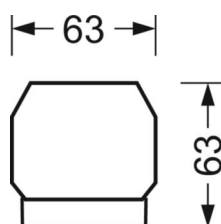

## MÉCANIQUE

Couleur du boîtier	blanc signalisation RAL 9016
Cotes (Long.xLarg.xH/DxH)	1531mm x 55mm x 33mm
Poids (net)	1.9kg
Type de montage	Montage sur système de rail support

## Dimensions

---

L	1531 mm	Longueur
B	55 mm	Largeur
H	33 mm	Hauteur

---