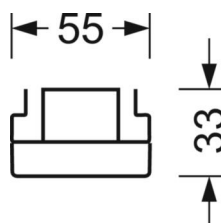

## MÉCANIQUE

Couleur du boîtier	blanc signalisation RAL 9016
Cotes (Long.xLarg.xH/DxH)	1531mm x 55mm x 33mm
Poids (net)	1.9kg
Type de montage	Montage sur système de rail support

## Dimensions

---

L	1531 mm	Longueur
B	55 mm	Largeur
H	33 mm	Hauteur

---